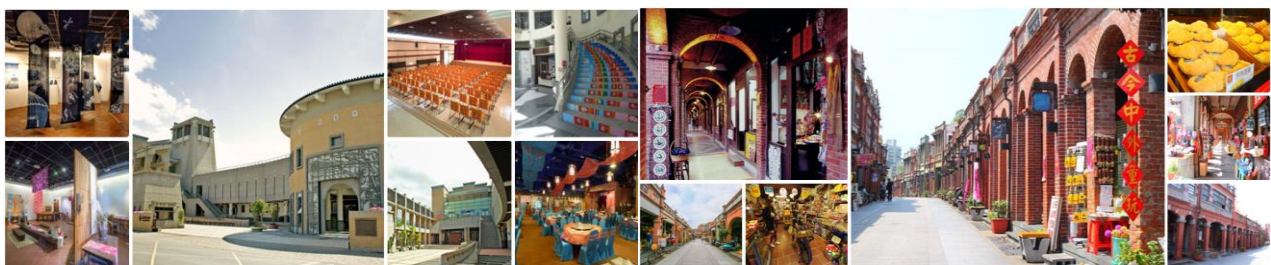

【活動費用】每人新台幣 1,890 元整（含當天所有活動費用，無自費行程）。

【主辦單位】中央警察大學

【承辦單位】貳叁公關顧問有限公司 電話：(02) 2257-0311

【活動地點】苗栗·雪霸國家公園汶水遊客中心+棗莊庭園膳坊+苗栗客家文化園區

113 年中央警察大學
單身聯誼活動「心動警大·幸福約定」行程表

第 5 梯 113 年 8 月 4 日(日) 一日行程

時間	活動內容說明	地點
08:30-08:45	<u>前往剪票月台，愛情列車即將鳴笛</u>	桃園高鐵站
08:45-09:30	<u>持票分車廂，一起展開愛情兩性旅程</u> 車上一對一認識不錯過每一段佳緣	旅程風光
09:30-09:45	<u>愛情熱線你和我</u> 趣味熱鬧的破冰互動打開害羞的心房	新北市 客家文化園區
09:45-11:45	<u>愛情調色盤</u> 團體互動認識時間，創造獨一無二的浪漫回憶	新北市 客家文化園區
11:45-13:30	<u>美味特色料理，享用美味的團體合膳</u> 台灣國寶級漫畫家暨發明家劉興欽老師授權的客家主題餐廳，純樸又古色古香的裝潢設計，融入客家風情傳統雅致。	大孀婆 御膳房
13:30-14:15	<u>前往下一個景點，繼續把握認識時間</u>	旅程風光
14:15-15:15	<u>三峽老街的戶外實境解謎</u> 百年老街中隱藏著重重線索，透過觀察找出蛛絲馬跡	三峽老街
15:15-16:00	<u>戀愛方程式 1+1 大於 2</u> 解開愛情方程式讓愛情之路順暢無煩惱	三峽老街
16:00-18:00	<u>幸福新幹線</u> 結束一天愉快又幸福的旅程	旅程風光

【活動費用】每人新台幣 1,890 元整（含當天所有活動費用，無自費行程）。

【主辦單位】中央警察大學

【承辦單位】貳叁公關顧問有限公司 電話：(02) 2257-0311

【活動地點】新北·客家文化園區+大孀婆御膳房+三峽老街

113 年中央警察大學
單身聯誼活動「心動警大·幸福約定」行程表

第 6 梯 113 年 8 月 17 日(六) 一日行程

時間	活動內容說明	地點
08:30-08:45	<u>浪漫邂逅雀躍報到囉</u>	桃園高鐵站
08:45-10:15	<u>車上相見歡，一對一車上認識時刻</u> 認識異性的好時機，不錯過任何一段佳緣	旅程風光
10:15-11:45	<u>尋找幸福亮點</u> 最高車站，站台區，鐵軌區，隧道區，一起找出幸福亮點。	勝興車站
11:45-12:15	<u>前往三義春田窯，繼續把握認識時間</u>	旅程風光
12:20-13:45	<u>品嚐柴窯雞客家餐</u> 春田窯使用的蔬菜水果大部分皆自給自足， 使用有機肥，吃的既無負擔又能安心。	春田窯
13:45-14:30	<u>浪漫愛情面對面團體互動</u> 一起寫下愛情手札，印下屬於彼此的印記，得到滿滿的回憶	春田窯
14:30-15:30	<u>客家擂茶 DIY</u> 一道又一道慢磨的美味，讓您品嚐客家下午茶。	春田窯
15:30-16:00	<u>趣味互動，浪漫回憶</u> 趣味互動，讓您笑開懷，擁有難忘的回憶。	春田窯
16:00-18:30	<u>搭上幸福列車結束愛情旅程</u>	旅程風光